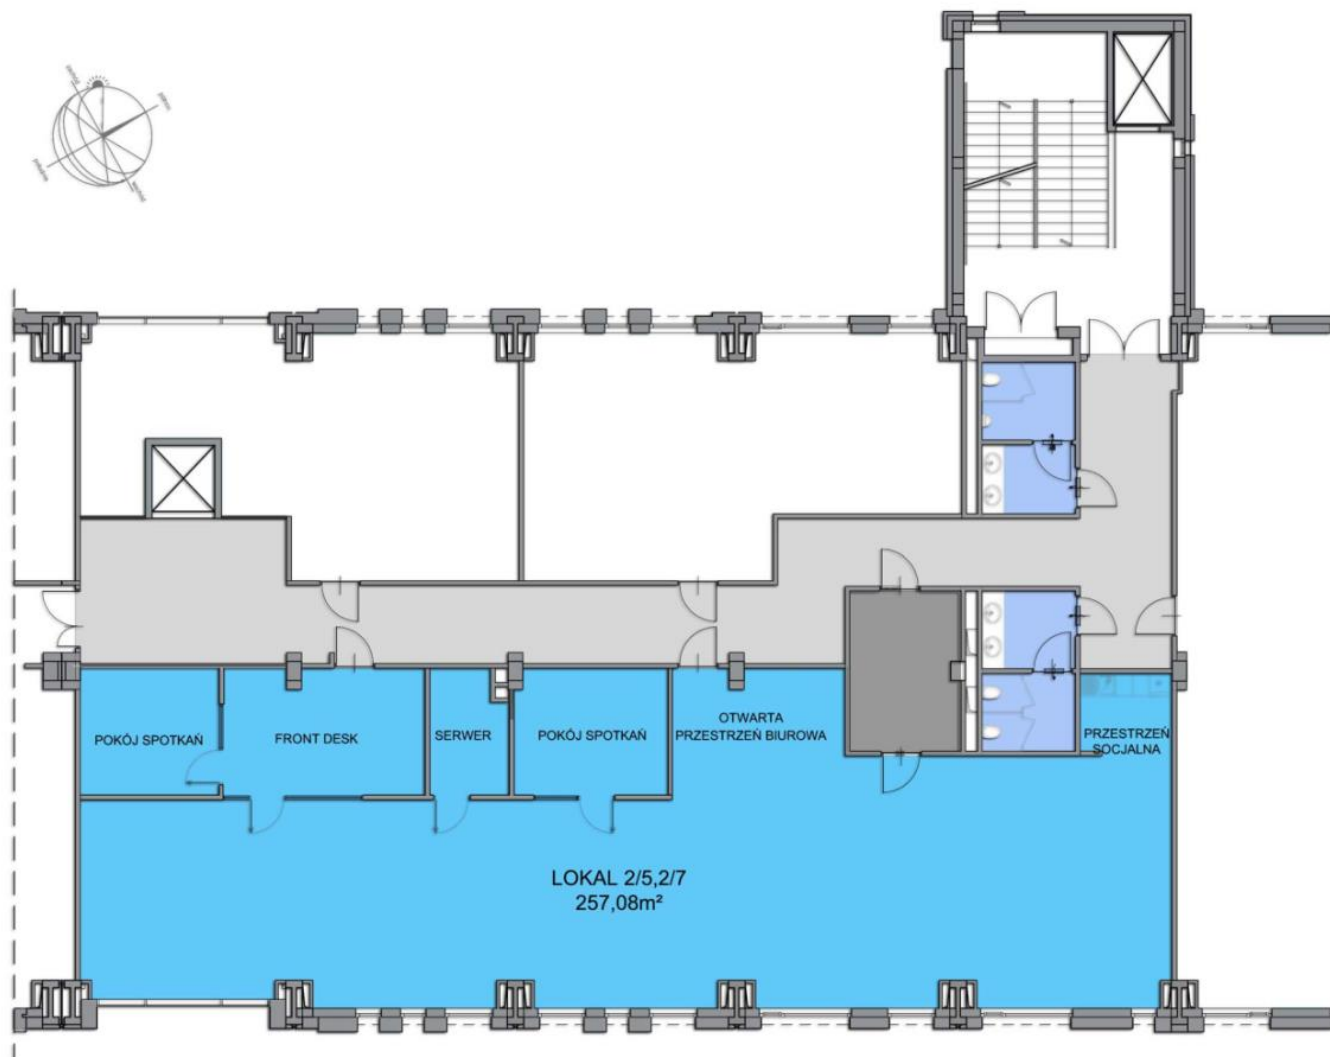

LOKAL 2/5 i 2/7

POWIERZCHNIA: 257,08 m²
PIĘTRO: 2

ARTSERVIS

LOKAL 2/5, 2/7
BUDYNEK BIUROWY ZEFIR - PIĘTRO 2